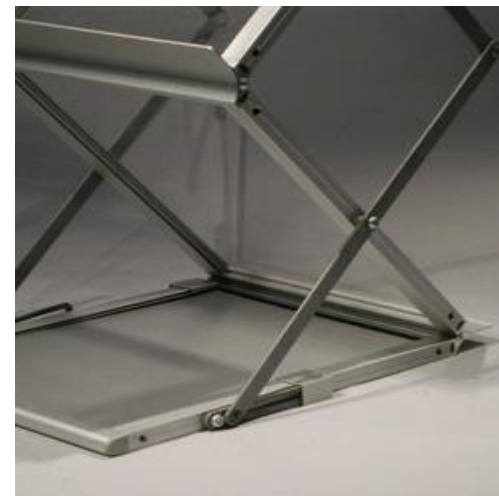

Brochure Stand

Brochure Stand

JR-38

Brochure Stand JL 203

A4 x 6

Weight:7kg

JR-16 L Brochure Stand A4 x 4 Black
JR-18 L Brochure Stand A4 x 8 Black

A4 x 4
A4 x 8

JR-39 Brochure Stand JL 391

A4 x 4